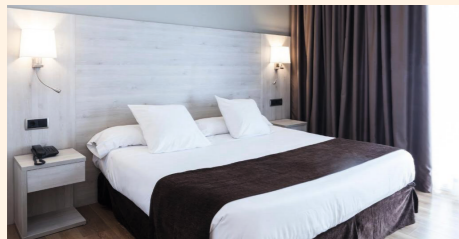

- Enkel boekbaar op basis van halfpension
Door de centrale ligging kan u lawaaihinder ondervinden
Restaurant niet toegankelijk voor rolstoelgebruikers

KORTINGEN

Table with 2 columns: Korting type, Percentage. Includes Single double use (-25%), 3*+ volwassene (-55%), Kind 0-1 jaar (-85%).

SUPPLEMENTEN

Table with 2 columns: Supplement type, Price. Includes Royal Class (€ 25).

Table with 5 columns: Prijs p.p., 8d, 9d, 12d, 17d. Includes Kamer met zwembadzicht.

Main calendar table for Helios hotel, columns: Vertrekdata, Dag, Aantal dagen, Prijs 1ste pers. Halfpension incl. water & wijn.

Main calendar table for Helios hotel, columns: Date, Day, Number of days, Price per person.

**In dezelfde kamer met 2 volwassenen

LLORET DE MAR

GHT AQUARIUM ****

Halfpension incl. water & wijn

- Water & wijn incl. tijdens maaltijden
Interessante kinderkortingen
Rustig gelegen op 400m van het Fenals strand
Gratis wifi in het hotel
Kamer zijn gerenoveerd
Mini club & kinderanimatie