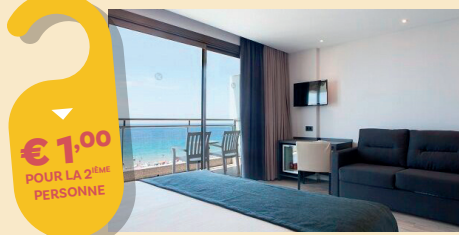

40 ANS

Benidorm

CIMBEL ****

Chambre & petit-déjeuner

Recommended

COSTA BLANCA

- Situation merveilleuse au bord de la digue, de la mer et de la plage de Levante
- Le prix standard comprend une chambre avec vue latérale sur la mer,
- La vue frontale sur la mer est disponible avec un supplément
- A distance de marche du vieux Benidorm
- Hôtel de grande classe
- Ambiance calme
- Très bonne cuisine

- All Inclusive pas disponible
- Pas de piscine intérieure
- Rapidement complet

Hôtel superbe

€ 1,00
POUR LA 2ème
PERSONNE

Dates de départ	Jour	Nombre de jours	Prix 1ère pers. Chambre & petit-déjeuner
01/04/2023	sa	10	€ 1.399,90
07/04/2023	ve	10	€ 1.169,90
14/04/2023	ve	10	€ 1.099,90
21/04/2023	ve	10	€ 1.099,90
28/04/2023	ve	10	€ 1.164,40
1/05/2023	lu	10	€ 1.184,40
5/05/2023	ve	10	€ 1.184,40
8/05/2023	lu	10	€ 1.184,40
12/05/2023	ve	10	€ 1.184,40
15/05/2023	lu	10	€ 1.184,40
19/05/2023	ve	10	€ 1.184,40
22/05/2023	lu	10	€ 1.184,40
26/05/2023	ve	10	€ 1.184,40
29/05/2023	lu	10	€ 1.184,40
2/06/2023	ve	10	€ 1.184,40
5/06/2023	lu	10	€ 1.184,40
9/06/2023	ve	10	€ 1.184,40
12/06/2023	lu	10	€ 1.184,40
16/06/2023	ve	10	€ 1.245,00
19/06/2023	lu	10	€ 1.265,93
23/06/2023	ve	10	€ 1.265,93
26/06/2023	lu	10	€ 1.247,39
30/06/2023	ve	10	€ 1.247,18
3/07/2023	lu	10	€ 1.247,18
7/07/2023	ve	10	€ 1.247,18
10/07/2023	lu	10	€ 1.273,91
14/07/2023	ve	10	€ 1.294,40
17/07/2023	lu	10	€ 1.294,40
21/07/2023	ve	10	€ 1.294,40
24/07/2023	lu	10	€ 1.294,40
28/07/2023	ve	10	€ 1.294,40
31/07/2023	lu	10	€ 1.294,40
4/08/2023	ve	10	€ 1.294,40
11/08/2023	ve	10	€ 1.294,40
18/08/2023	ve	10	€ 1.294,40
25/08/2023	ve	10	€ 1.264,40
28/08/2023	lu	10	€ 1.264,40
1/09/2023	ve	10	€ 1.264,40
4/09/2023	lu	10	€ 1.264,40
8/09/2023	ve	10	€ 1.264,40
11/09/2023	lu	10	€ 1.264,40
15/09/2023	ve	10	€ 1.264,40
18/09/2023	lu	10	€ 1.264,40
22/09/2023	ve	10	€ 1.264,40
25/09/2023	lu	10	€ 1.264,40
29/09/2023	ve	10	€ 1.194,40
2/10/2023	lu	10	€ 1.094,40
6/10/2023	ve	10	€ 1.094,40
9/10/2023	lu	10	€ 1.094,40
13/10/2023	ve	12	€ 1.364,40
16/10/2023	lu	12	€ 1.364,40
22/10/2023	di	12	€ 1.364,40

4/01/2023	me	17	€ 1.484,40
18/01/2023	me	17	€ 1.284,40
1/02/2023	me	17	€ 1.284,40
15/02/2023	me	17	€ 1.284,40
01/03/2023	me	17	€ 1.284,40
15/03/2023	me	17	€ 1.284,40
29/03/2023	me	17	€ 2.244,40
12/04/2023	me	17	€ 1.799,90
15/04/2023	sa	17	€ 1.799,90
26/04/2023	me	17	€ 1.864,40
28/04/2023	ve	17	€ 1.864,40
3/05/2023	me	17	€ 1.794,40
10/05/2023	me	17	€ 1.794,40
17/05/2023	me	17	€ 1.794,40
24/05/2023	me	17	€ 1.794,40
31/05/2023	me	17	€ 1.994,40
7/06/2023	me	17	€ 2.044,40
21/06/2023	me	17	€ 2.084,40
5/07/2023	me	17	€ 2.144,40
19/07/2023	me	17	€ 2.144,40
02/08/2023	me	17	€ 2.184,40
16/08/2023	me	17	€ 2.184,40
30/08/2023	me	17	€ 2.094,40
06/09/2023	me	17	€ 2.094,40
13/09/2023	me	17	€ 2.094,40
20/09/2023	me	17	€ 1.794,40
27/09/2023	me	17	€ 1.644,40
04/10/2023	me	17	€ 1.644,40
11/10/2023	me	17	€ 1.644,40
18/10/2023	me	17	€ 1.644,40

RÉDUCTION

Single vue sur mer frontale	.....-10%
Single vue sur mer latérale	.....-20%
3ème adulte**	.....-55%
Enfant 0 - 1 ans**	.....-85%
Enfant 2 - 10 ans**	.....-65%

SUPLÉMENTS

Royal Class..... € 20

Prix p.p.	10j	12j	17j
Vue sur mer frontale	€ 87	€ 111	€ 174
Demi-pension	€ 91	€ 117	€ 182
Pension complète	€ 179	€ 234	€ 364