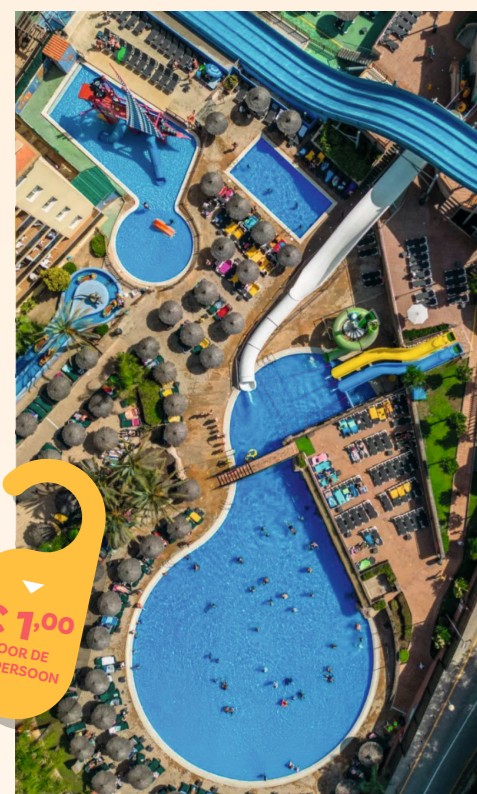

LLORET DE MAR

ROSAMAR GARDEN****

Halfpension

- Gelegen op 300m van het strand
- 4 buitenzwembaden voorzien
- Verwarmd binnenzwembad
- Grote glijbanen, piratenschip met glijbanen, rivier met kano's
- Aquapark het volledig seizoen geopend
- Wellness met jacuzzi, turks stoombad, fitness
- Speciaal Kids Menu
- Gratis WiFi

- Groot hotel, kan druk zijn
- Hotel ligt op een helling, autocar stopt er niet voor
- Snel volgeboekt
- Geen vijfpersoonkamers
- Verwarmd binnenzwembad niet tijdens hoogseizoen

€ 1,00
VOOR DE
2^{DE} PERSOON